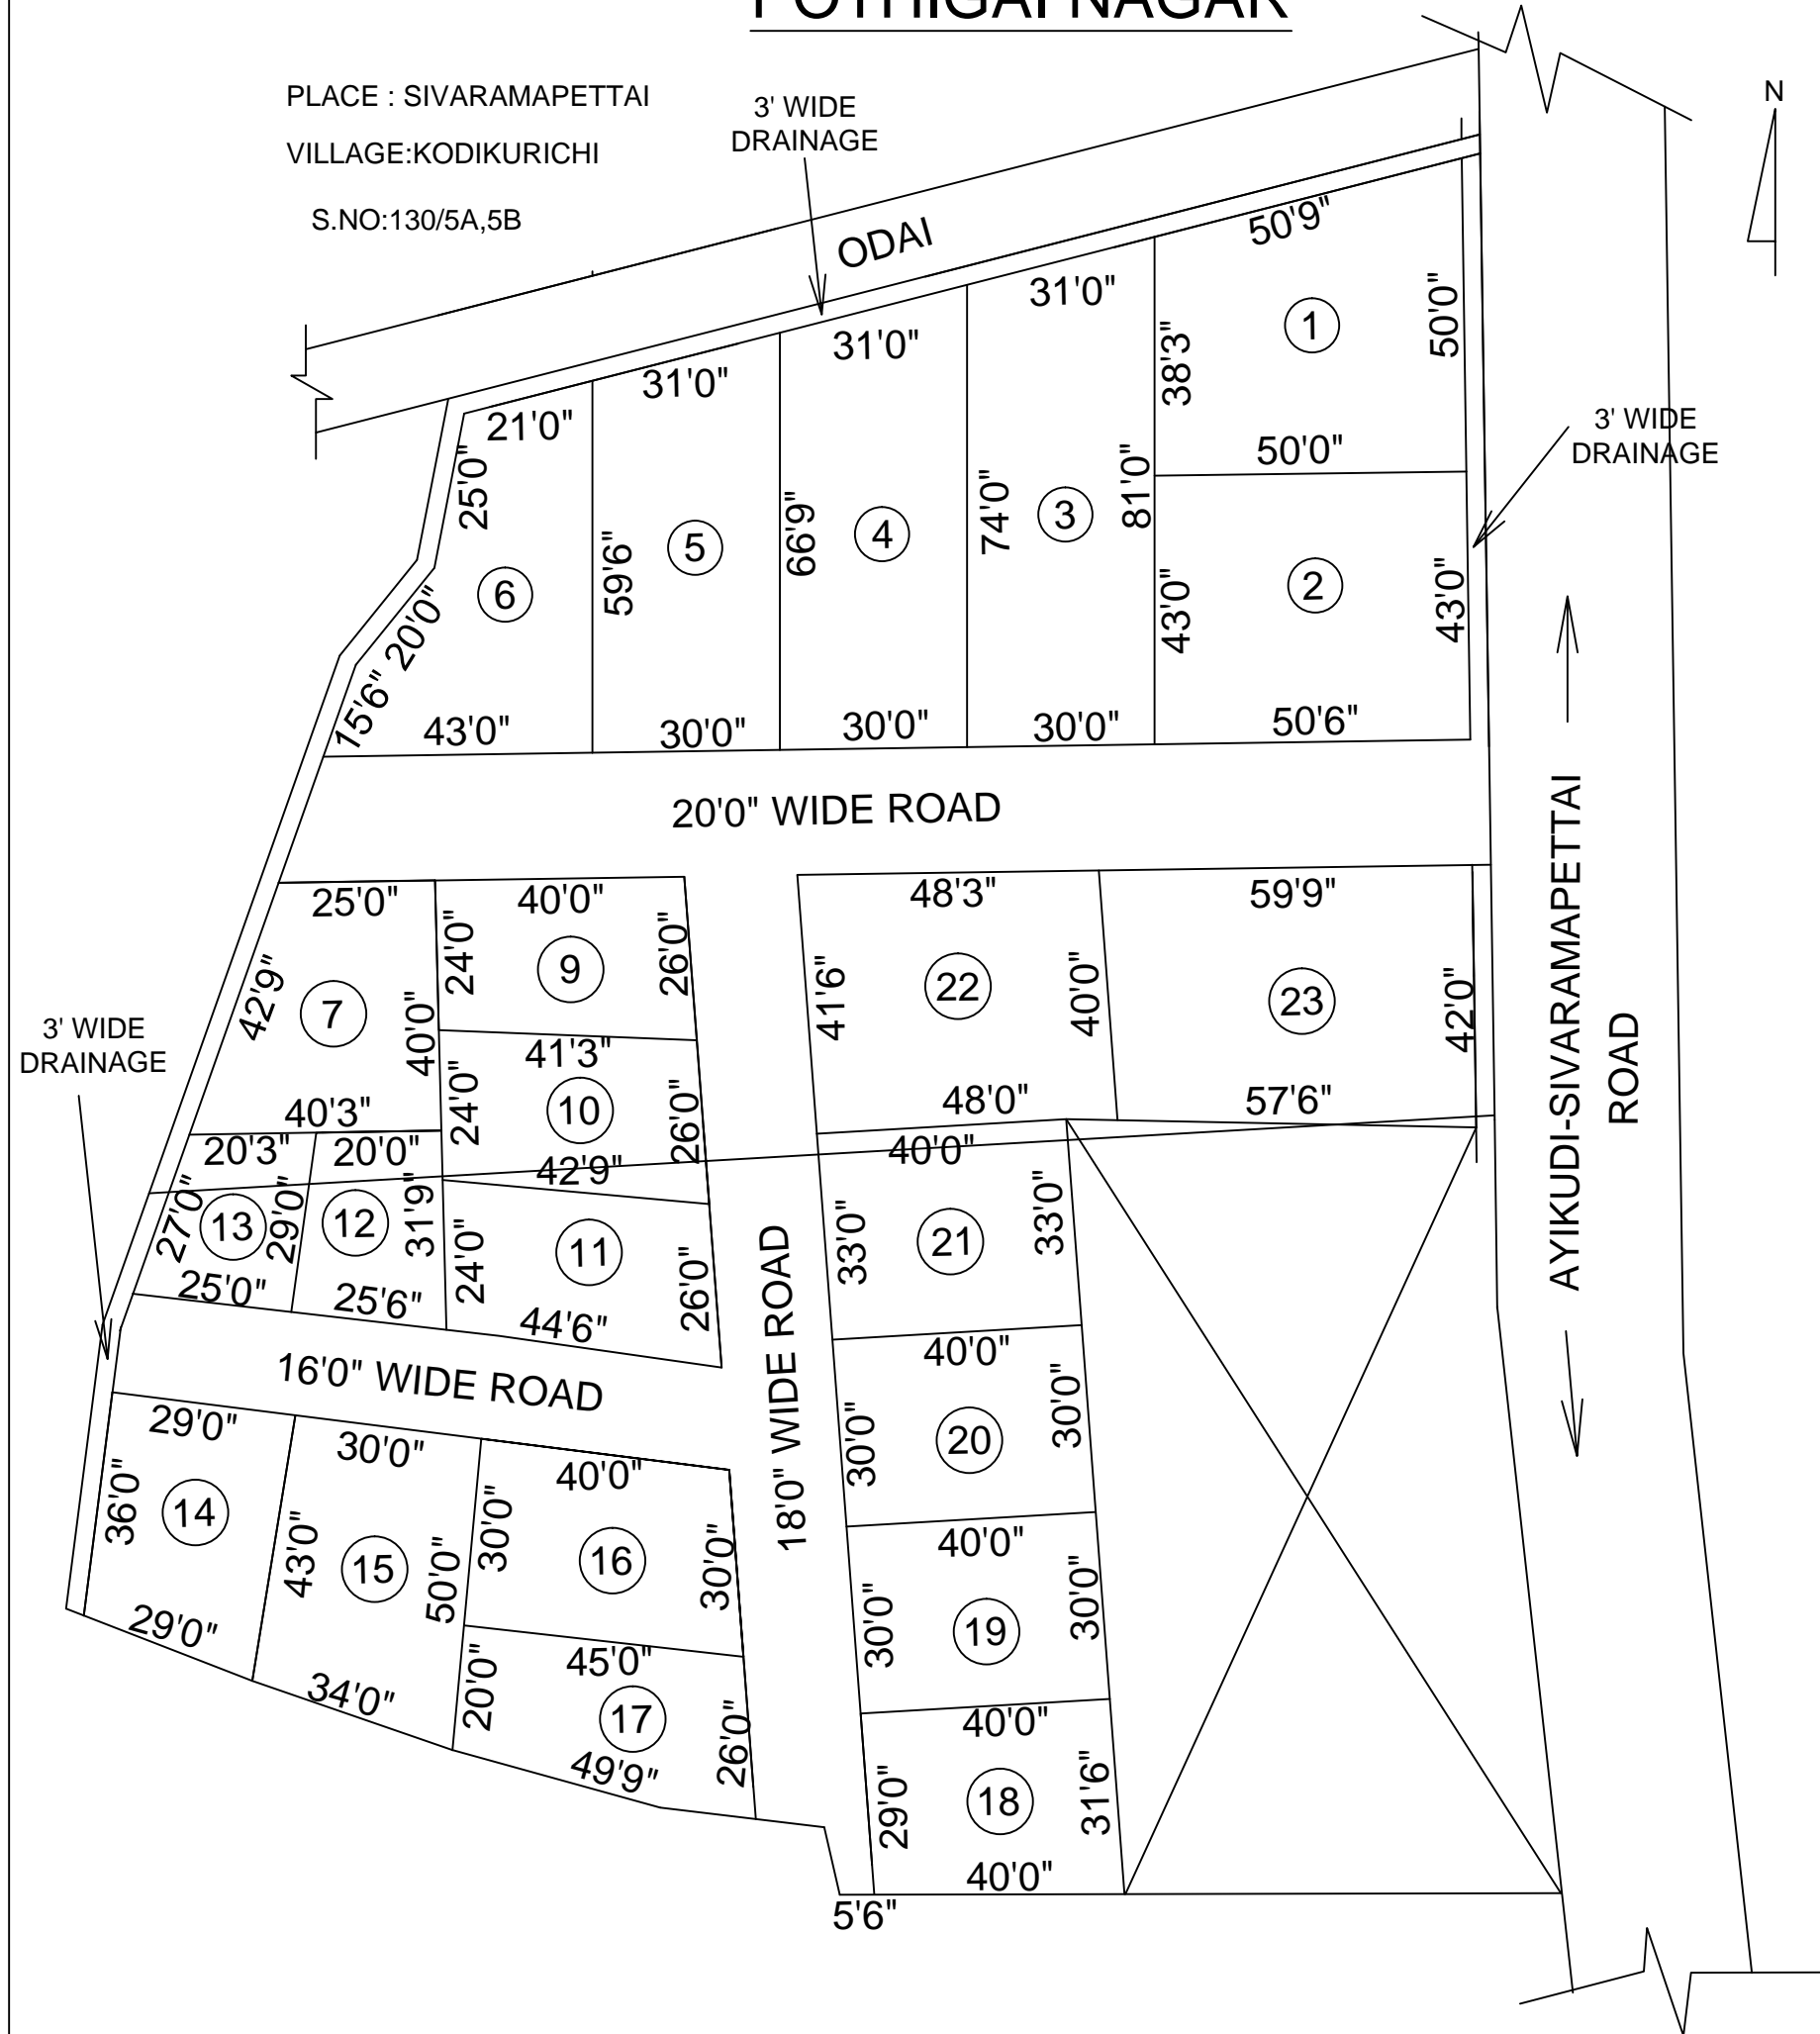

POTHIGAI NAGAR

PLACE : SIVARAMAPETTAI

VILLAGE:KODIKURICHI

S.NO:130/5A,5B

PLOT NO	CENT
1.	5.00
2.	5.00
3.	5.34
4.	4.84
5.	4.34
6.	3.87
7.	3.00
9.	2.33
10.	2.41
11.	2.50
12.	1.56
13.	1.44
14.	2.63
15.	3.42
16.	2.93
17.	2.55
18.	2.78
19.	2.75
20.	2.75
21.	3.03
22.	4.50
23.	5.52
DRAINAGE AREA	2.50
ROAD AREA	21.43